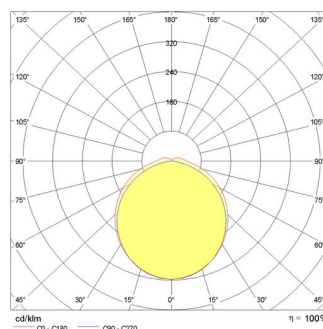

Photometrische Daten