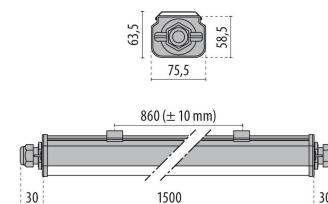

NORMA+ 150 CL

ART.-Nr.	305947
Fassung:	LED
Leuchtmittel:	LED
Leistung:	68 W
Farbe / RAL:	GR-RAL7035 / Grau RAL7035 / Matt
Schutzklasse:	I
Schutzart IP:	IP65
IK-J-xxIP:	IK09 15J xx7
CRI:	80
Kelvin:	4000
Leistungsfaktor:	$\text{COS}\phi \geq 0,9$
Optiken:	Symmetrische extrabreite streuoptik
LED-Nennlichtstrom:	10268 lm
Leuchtenlichtstrom:	8395 lm
L:	L80
B:	B10
Lebensdauer:	44000 h
Ta MIN luminaire:	-20°
Ta MAX luminaire:	35°

Beschreibung

Wasserdichte LED-Leuchte, bestehend aus:

- Gehäuse aus koextrudiertem, UV-stabilisiertem Polycarbonat mit doppeltem Finish; Lampenraum satiniert, Raum der elektrischen Teile matt.
- Kopfelemente aus Technopolymer
- Altersbeständige Silikon-Dichtung
- Buchse für den Stromanschluss mit werkzeugfreiem Bajonettverschluss, hergestellt aus Polycarbonat
- Kabelverschraubung M20x1.5 für Kabel mit \varnothing 10-14 mm
- Inkl. Durchgangsverdrahtung für Lichtbandanordnung
- Lichtquelle besteht aus mehreren LED-Modulen
- Wärmeableitsystem aus Aluminium
- Federn zur Schnellmontage an der Decke aus Edelstahl
- Inkl. Vakuumschutzventil

Photometrische Daten

Technische Zeichnung

OPTIONALES ZUBEHÖR

NORMA+ 150

14431995

Schutzgitter aus verzinktem
Stahldraht für eine Montage an der
Decke